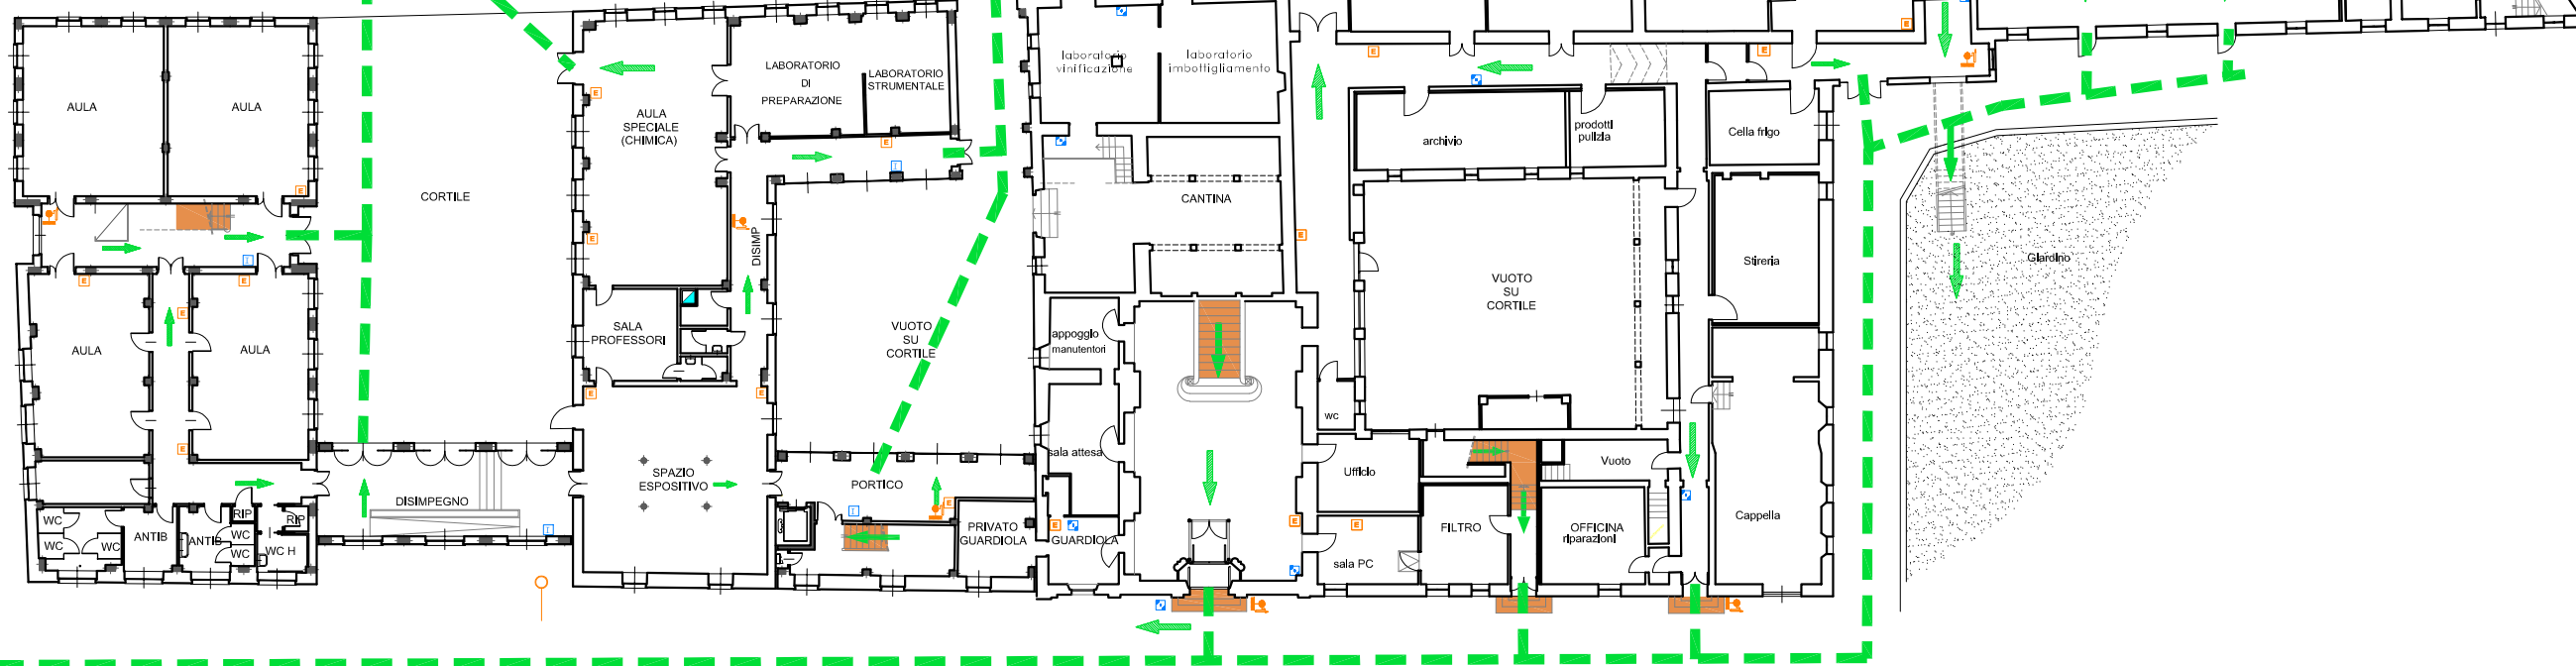

	PUNTO DI RACCOLTA		SCALA EMERGENZA
	PERCORSO D'EMERGENZA		
	USCITA VERSO L'ALTO		
	USCITA ORIZZONTALE		
	USCITA VERSO IL BASSO		
	ESTINTORE A POLVERE PORTATILE		
	IDRANTE		
	QUADRO ELETTRICO		
	COMANDO MANUALE ALLARME ANTINCENDIO		

PIANTA PIANO PRIMO

	PUNTO DI RACCOLTA		SCALA EMERGENZA
	PERCORSO D'EMERGENZA		
	USCITA VERSO L'ALTO		
	USCITA ORIZZONTALE		
	USCITA VERSO IL BASSO		
	ESTINTORE A POLVERE PORTATILE		
	IDRANTE		
	QUADRO ELETTRICO		
	COMANDO MANUALE ALLARME ANTINCENDIO		

PIANTA PIANO TERRA

PIANTA SEMINTERRATO

scala 1/200

Itas G. Vivarelli - Piano di evacuazione
 Planimetria Piano Terra