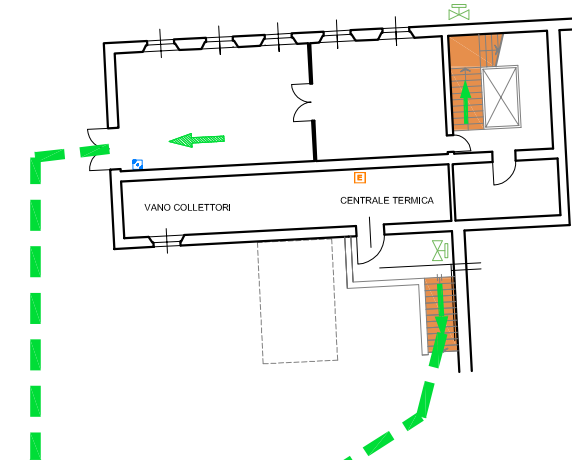

	PUNTO DI RACCOLTA		SCALA EMERGENZA
	PERCORSO D'EMERGENZA		
	USCITA VERSO L'ALTO		
	USCITA ORIZZONTALE		
	USCITA VERSO IL BASSO		
	ESTINTORE A POLVERE PORTATILE		
	IDRANTE		
	QUADRO ELETTRICO		
	COMANDO MANUALE ALLARME ANTINCENDIO		

PIANTA PIANO PRIMO

	PUNTO DI RACCOLTA		SCALA EMERGENZA
	PERCORSO D'EMERGENZA		
	USCITA VERSO L'ALTO		
	USCITA ORIZZONTALE		
	USCITA VERSO IL BASSO		
	ESTINTORE A POLVERE PORTATILE		
	IDRANTE		
	QUADRO ELETTRICO		
	COMANDO MANUALE ALLARME ANTINCENDIO		

PIANTA PIANO TERRA

PIANTA SEMINTERRATO

scala 1/200

Itas G. Vivarelli - Piano di evacuazione
 Planimetria Piano Terra