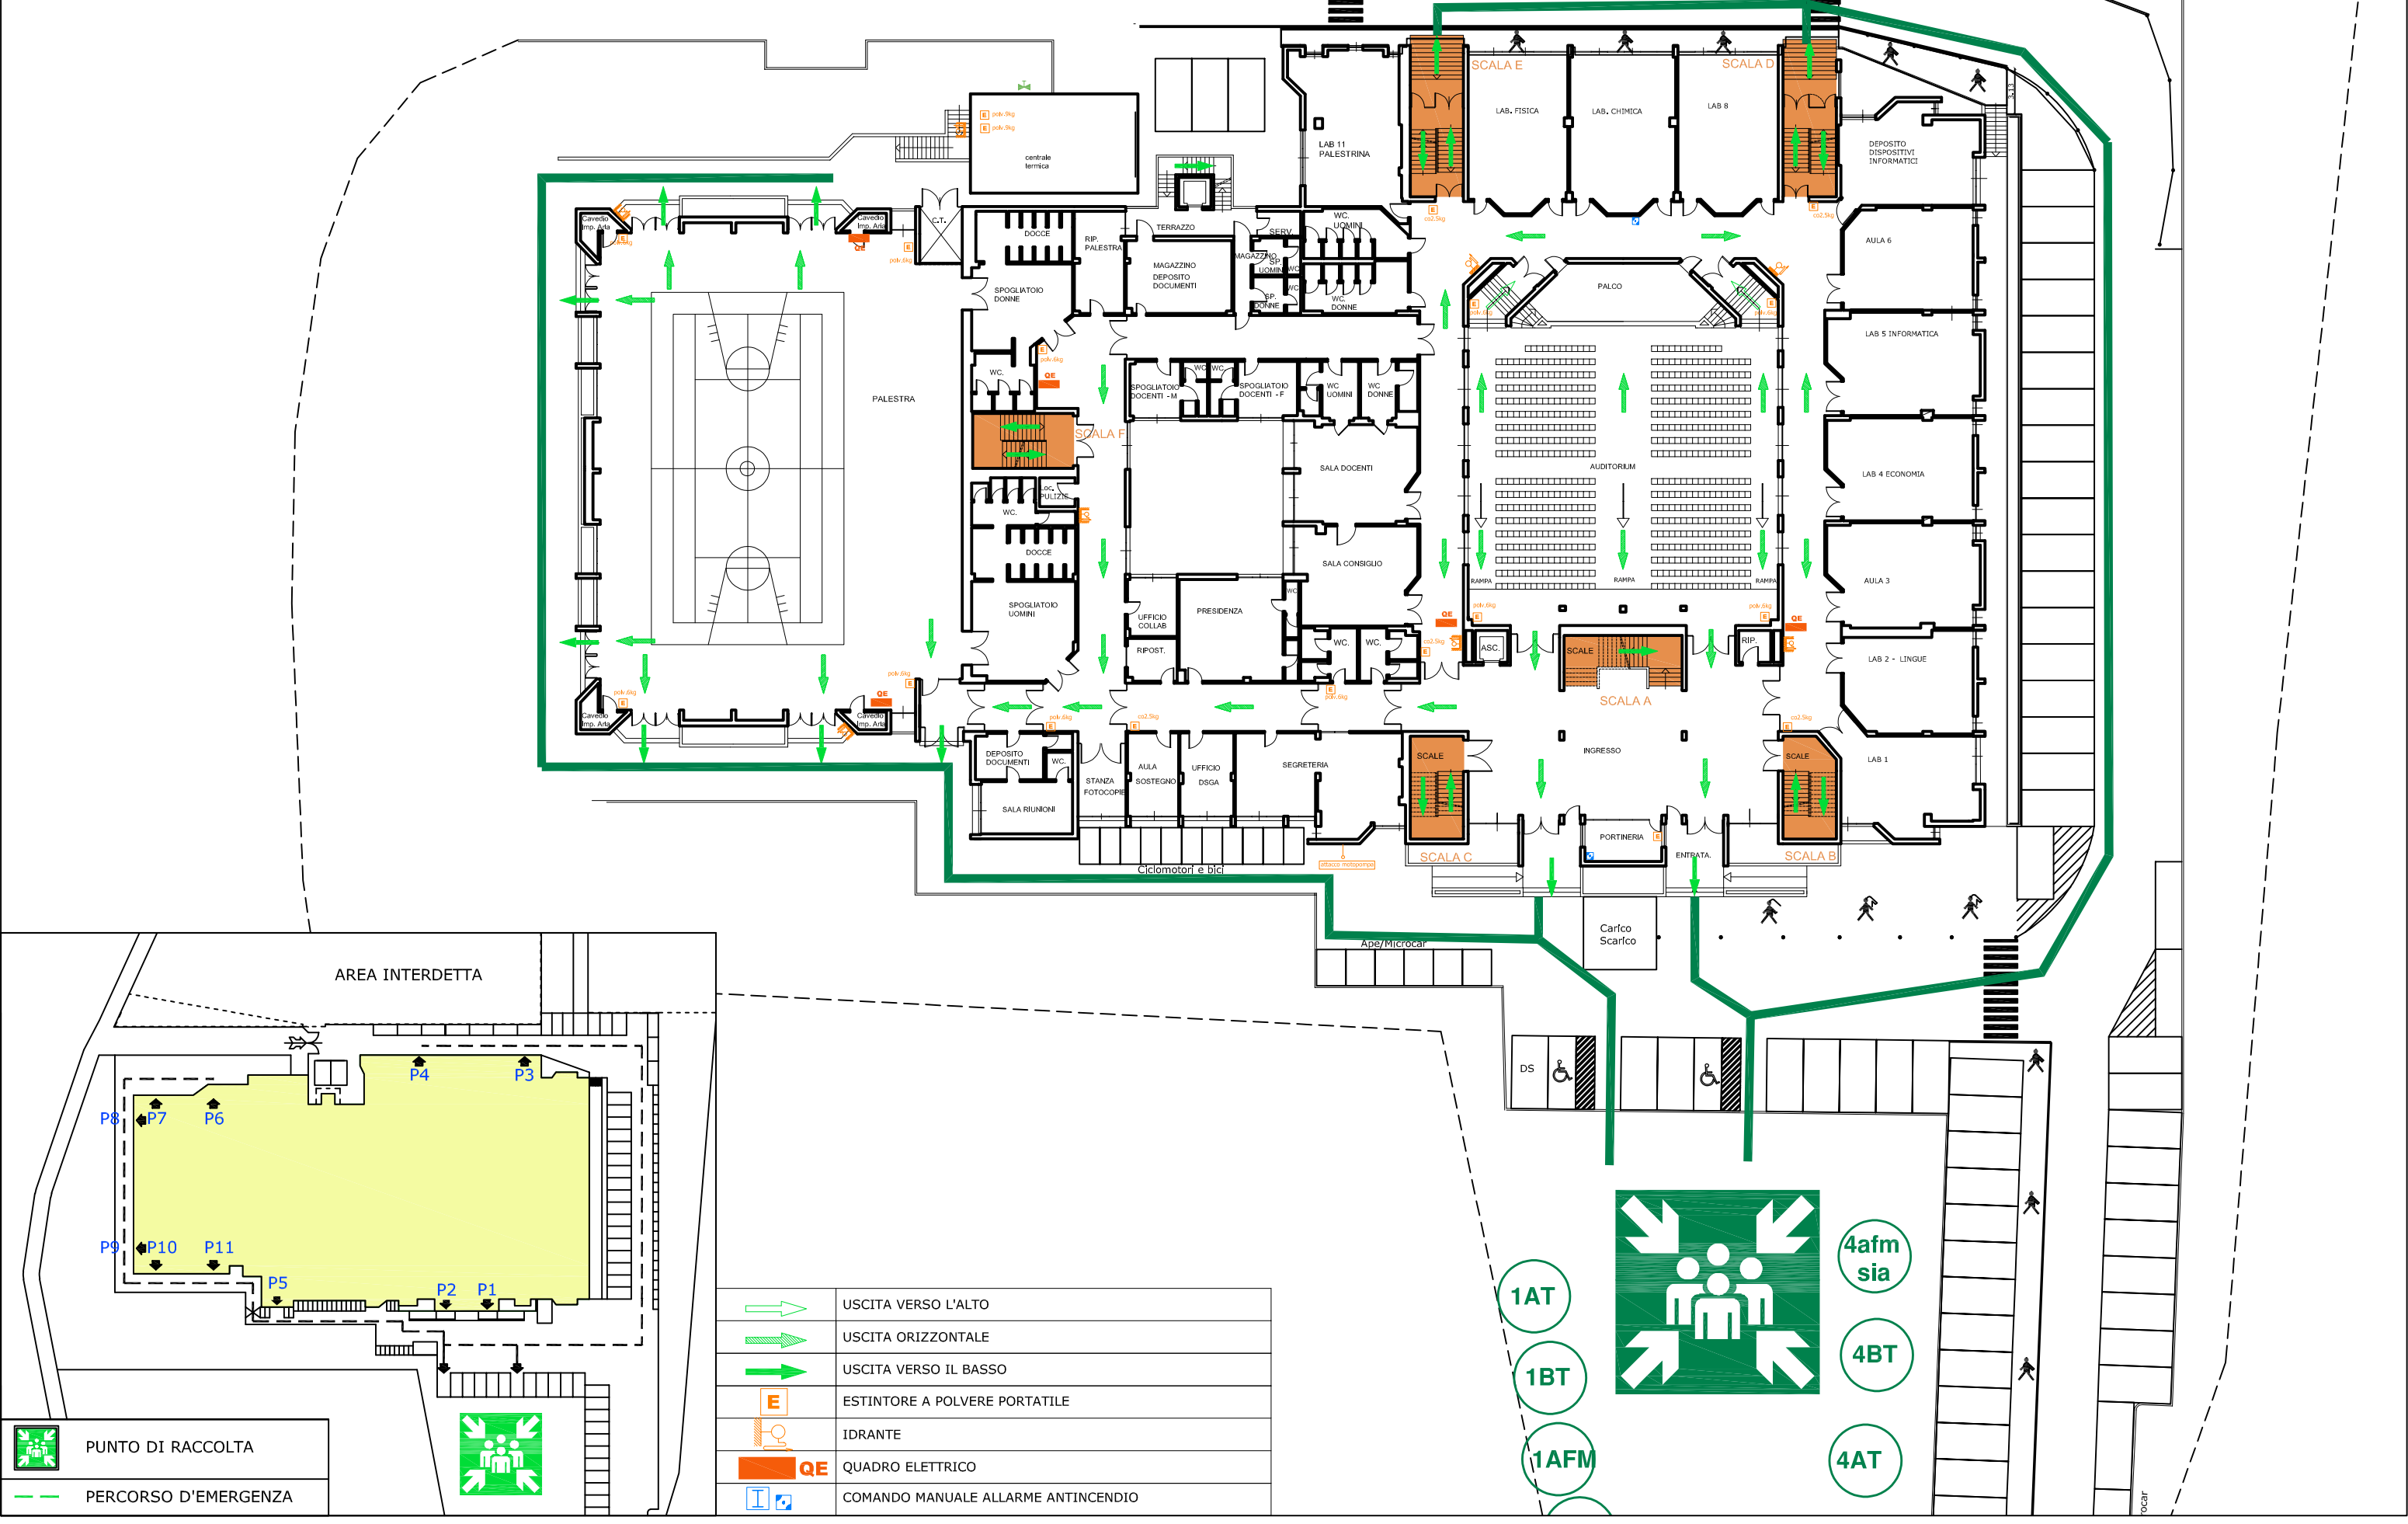

Pianta Piano Terra

	USCITA VERSO L'ALTO
	USCITA ORIZZONTALE
	USCITA VERSO IL BASSO
	ESTINTORE A POLVERE PORTATILE
	IDRANTE
	QUADRO ELETTRICO
	COMANDO MANUALE ALLARME ANTINCENDIO

Pianta Piano Secondo

	USCITA VERSO L'ALTO
	USCITA ORIZZONTALE
	USCITA VERSO IL BASSO
	ESTINTORE A POLVERE PORTATILE
	IDRANTE
	QUADRO ELETTRICO
	COMANDO MANUALE ALLARME ANTINCENDIO

PUNTO DI RACCOLTA

PERCORSO D'EMERGENZA

Pianta Piano Primo

PUNTO DI RACCOLTA

PERCORSO D'EMERGENZA

	USCITA VERSO L'ALTO
	USCITA ORIZZONTALE
	USCITA VERSO IL BASSO
	ESTINTORE A POLVERE PORTATILE
	QUADRO ELETTRICO
	COMANDO MANUALE ALLARME ANTINCENDIO