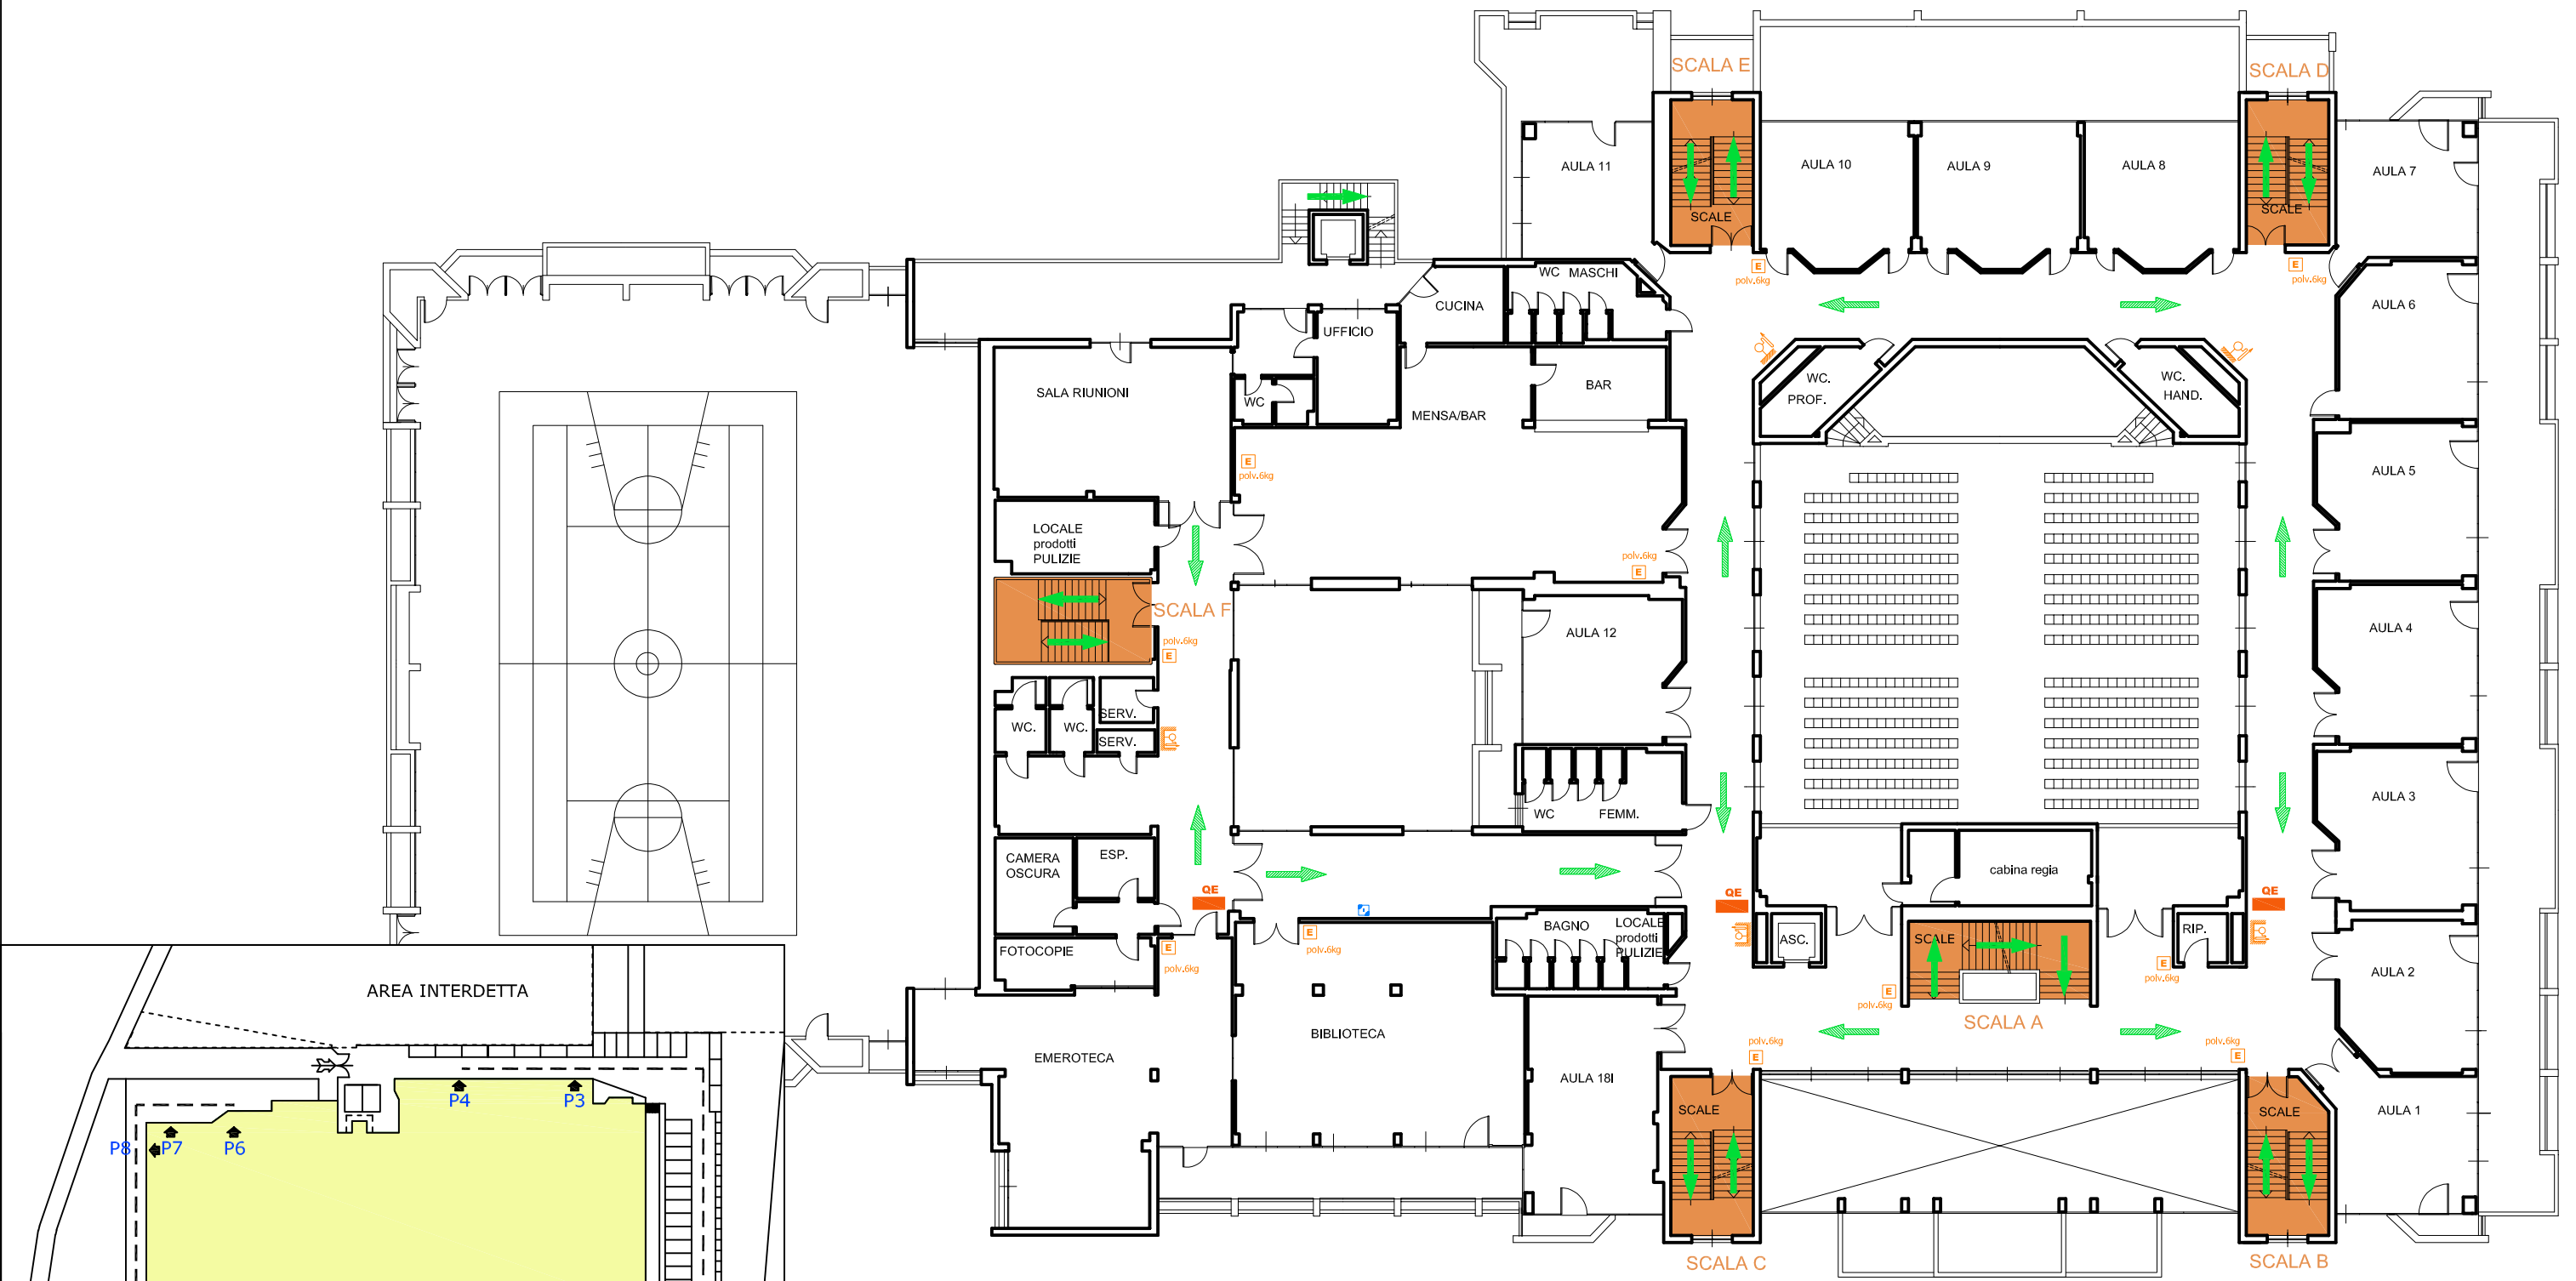

Pianta Piano Terra

	USCITA VERSO L'ALTO
	USCITA ORIZZONTALE
	USCITA VERSO IL BASSO
	ESTINTORE A POLVERE PORTATILE
	IDRANTE
	QUADRO ELETTRICO
	COMANDO MANUALE ALLARME ANTINCENDIO

Pianta Piano Secondo

	USCITA VERSO L'ALTO
	USCITA ORIZZONTALE
	USCITA VERSO IL BASSO
	ESTINTORE A POLVERE PORTATILE
	IDRANTE
	QUADRO ELETTRICO
	COMANDO MANUALE ALLARME ANTINCENDIO

PUNTO DI RACCOLTA

PERCORSO D'EMERGENZA

Pianta Piano Primo

PUNTO DI RACCOLTA

PERCORSO D'EMERGENZA

	USCITA VERSO L'ALTO
	USCITA ORIZZONTALE
	USCITA VERSO IL BASSO
	ESTINTORE A POLVERE PORTATILE
	QUADRO ELETTRICO
	COMANDO MANUALE ALLARME ANTINCENDIO