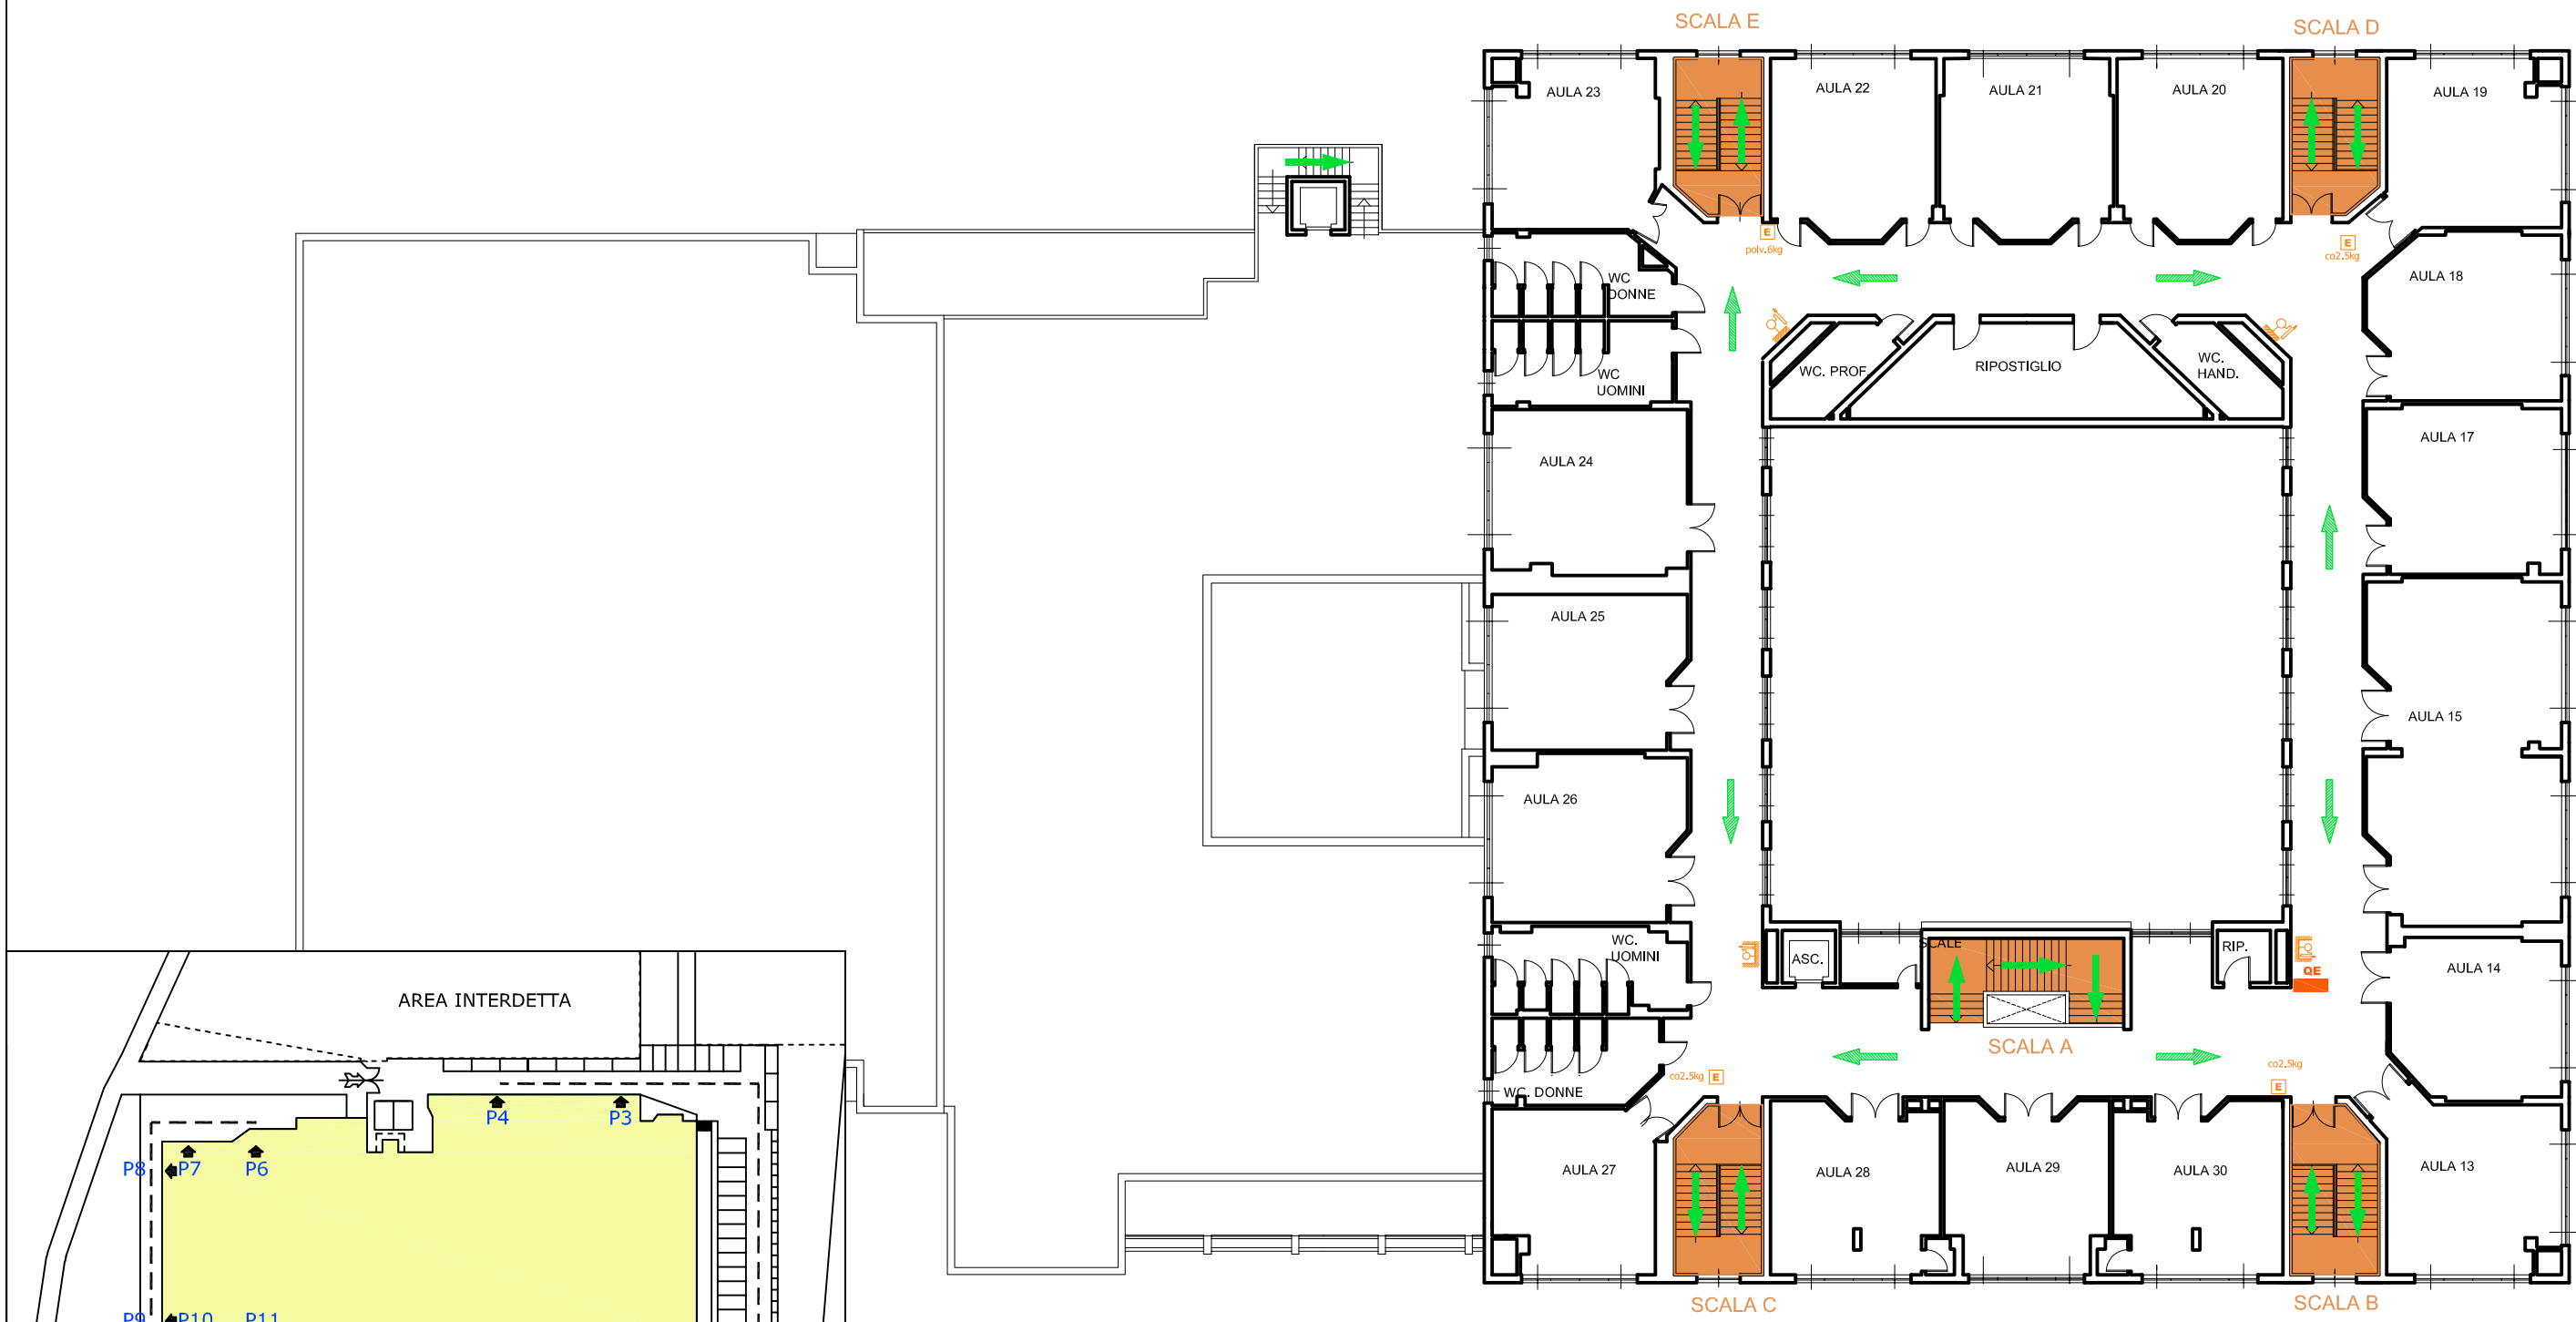

Pianta Piano Terra

	USCITA VERSO L'ALTO
	USCITA ORIZZONTALE
	USCITA VERSO IL BASSO
	ESTINTORE A POLVERE PORTATILE
	IDRANTE
	QUADRO ELETTRICO
	COMANDO MANUALE ALLARME ANTINCENDIO

Pianta Piano Secondo

	USCITA VERSO L'ALTO
	USCITA ORIZZONTALE
	USCITA VERSO IL BASSO
	ESTINTORE A POLVERE PORTATILE
	IDRANTE
	QUADRO ELETTRICO
	COMANDO MANUALE ALLARME ANTINCENDIO

PUNTO DI RACCOLTA

PERCORSO D'EMERGENZA

Pianta Piano Primo

PUNTO DI RACCOLTA

PERCORSO D'EMERGENZA

	USCITA VERSO L'ALTO
	USCITA ORIZZONTALE
	USCITA VERSO IL BASSO
	ESTINTORE A POLVERE PORTATILE
	QUADRO ELETTRICO
	COMANDO MANUALE ALLARME ANTINCENDIO